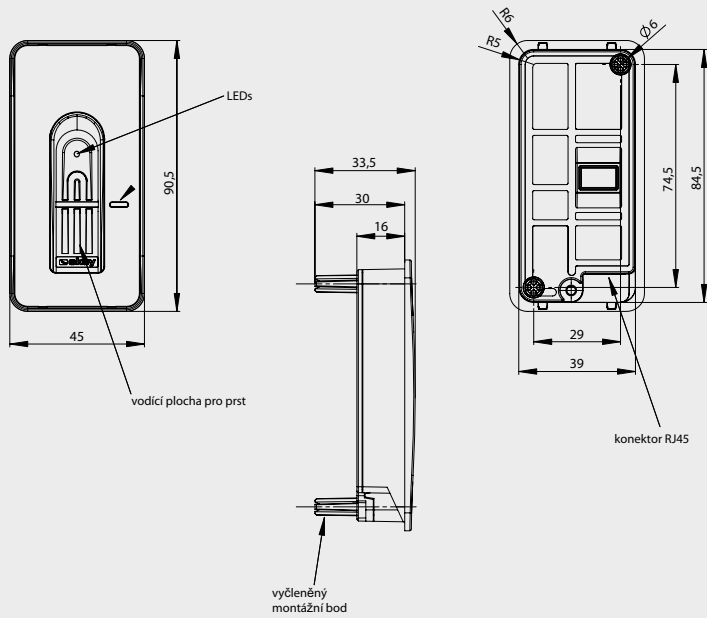

Rozměry

Rozměry pro frézování

Skener otisků prstů

Šířka panelu:
18mm 20mm 24mm

Ovládací panel