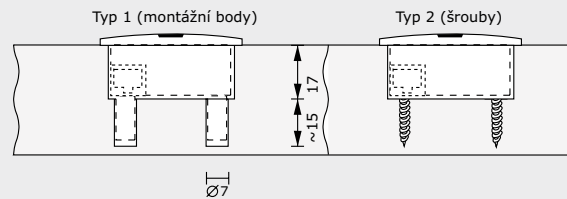

Rozměry pro frézování