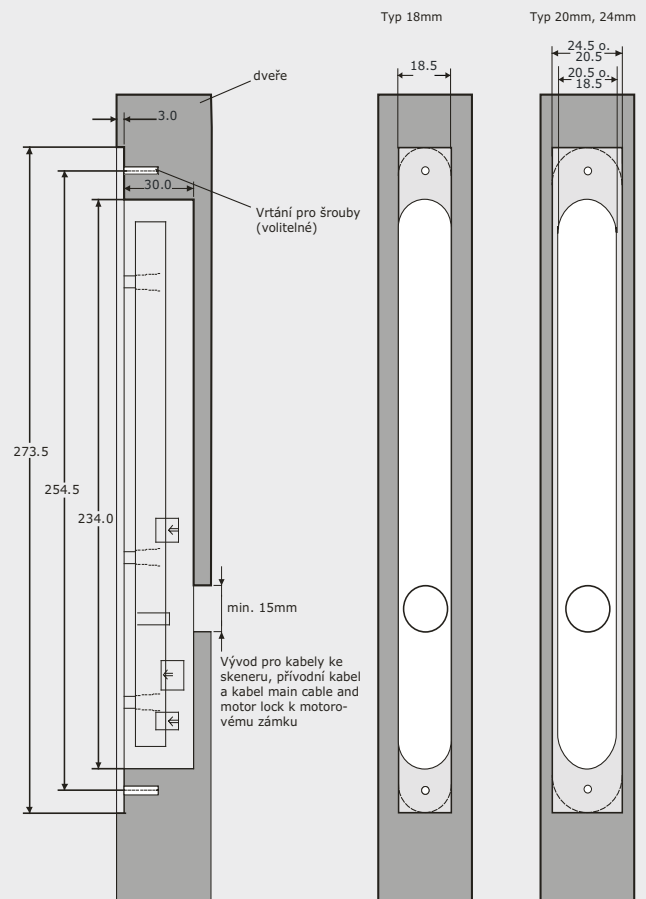

Cvak – Cvak – Připraveno!

Rozměry

Rozměry pro frézování

Skener otisků prstů

Šířka panelu:
18mm 20mm 24mm

Ovládací panel

	ekey® TOCAhome integra	ekey® TOCAhome 2 integra	ekey® TOCAhome pc integra	ekey® TOCANet S integra	ekey® TOCANet M integra	ekey® TOCANet L integra
Možnosti využití	Soukromé osoby / malé firmy (SMB)			Malé a střední firmy (SMB)	Malé a střední firmy (SMB)	Velké a nadnárodní společnosti
Počet otisků/uživatelů	99			40	200	2000
Relé 30V až do 2A	1	2	2	2	2	2
Barvy	Designové prvky - nerezavějící ocel/bílá/zlatá			Stejně jako u ekey® TOCAhome integra		
Rozměry ŠxVxH	Ovládací panel: 18 (20, 24)x272x26 mm Skener otisků prstů: 39x84,5x16 mm			Stejně jako u ekey® TOCAhome integra		
Samostatně pracující (bez PC)	✓	✓	✓	—*	—*	—*
Síťové řešení	—	—	—	✓	✓	✓
Rozhraní	—	—	USB přes konvertor	LAN přes konvertor		
Aktivace externího relé	✓**	✓**	✓**	✓***	✓***	✓***
Zdroj napětí	230V AC nebo 110 AC přes externí adaptér			Stejně jako u ekey® TOCAhome integra		
Pracovní napětí	8-24V AC nebo 8 až 30V DC			Stejně jako u ekey® TOCAhome integra		
Příkon	1W (standardní skener otisků prstů přibližně. 2W)			přibližně. 2W		
Zadávaní otisků přes skener otisků PC přes ekey® BIT	✓ —	✓ —	✓ —	— ✓	— ✓	— ✓
Přenositelné otisky prstů	—	—	✓	✓	✓	✓
Přístupové záznamy	—	—	○	○	○	○
Rozsah pracovních teplot	-40° až +85° C			-40° až +85° C		
Vlhkost	Max. 95%, IP43 skener otisků prstů, IP41 ovládací panel			Max. 95%, IP43 finger scanner, IP41 control panel		
Biometrické parametry	FAR 1 x 10 ⁻⁶ v FRR 1,4 x 10 ⁻²			FAR 1 x 10 ⁻⁶ v FRR 1,4 x 10 ⁻²		
Spolehlivost při výpadku napájení	Data jsou uložena v zařízení a nesmažou se při výpadku napájení			Stejně jako u ekey® TOCAhome integra		
Bezpečnost skeneru	Ochrana proti manipulaci			Ochrana proti manipulaci		
Výška pro instalaci skeneru otisků	Dolní hrana skeneru nejméně 1550 mm nad zemí			Stejně jako u ekey® TOCAhome integra		
Životnost	4 miliony přetažení prstů přes senzor za normálních podmínek			Stejně jako u ekey® TOCAhome integra		
Záruční doba	24 měsíců			24 měsíců		