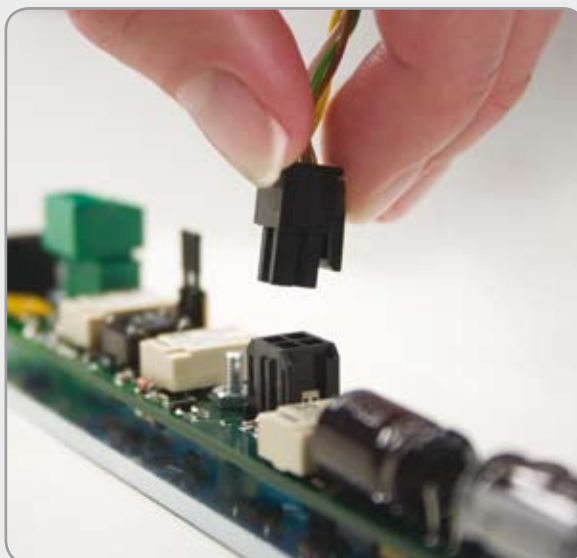

Snadné

Snadná instalace skeneru otisků prstů a ovládacího panelu v několika jednoduchých krocích a za použití standardního nářadí během výrobního procesu dveří. Komponenty jsou propojené kabely, které jsou skryty uvnitř dveří. Kabely jsou součástí balení.

Pohodlné

Po konstrukční stránce se dveře namontují jako normální dveře s elektrickým zámkem nebo s elektrickým otevíráním. Elektrické otevírání je napájeno jedním kabelem a zámek samotný je napájen z ovládacího panelu.

Bezpečné

Díky sofistikovanému systému konektorů, který využívá různé druhy konektorů pro skener otisků prstů a ovládací panel je nemožné splést se při zapojování kabelů. Všechny typy zámků dostupných na trhu jsou kompatibilní s ekey® TOCA integra.

Cvak – Cvak – Připraveno!