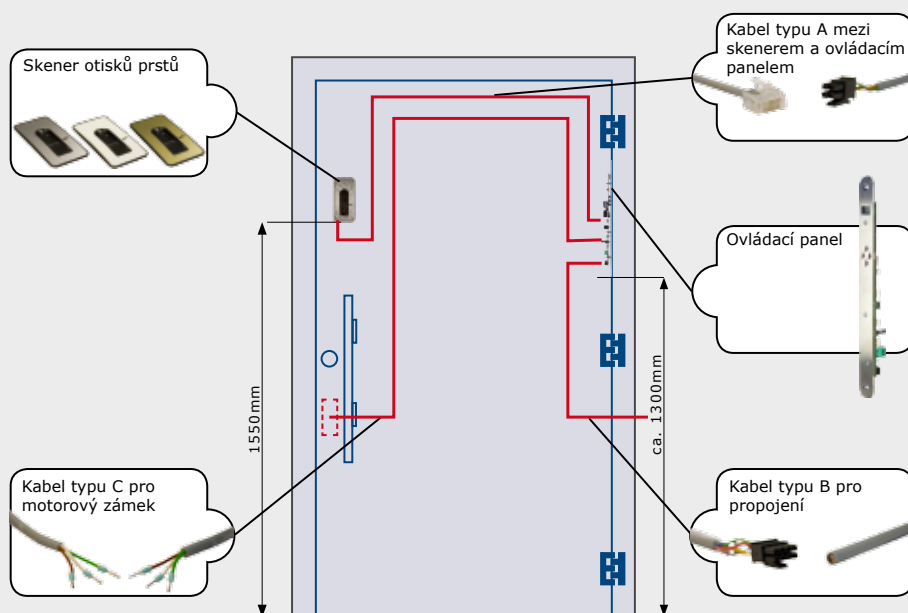

* možnost práce offline **např. prostřednictvím stisknutí tlačítka nebo domácího telefonu
*** ekey® TOCANet Admin „spínací relé“ nebo prohlížeč - vzdálený přístup- remote access

Legenda: ✓ Ano — Ne ○ Volitelně

800 777 777/0802

Optické a technické změny, stejně jako chybné věty a chyby tisku vyhrazeny !

Schematické zobrazení systému