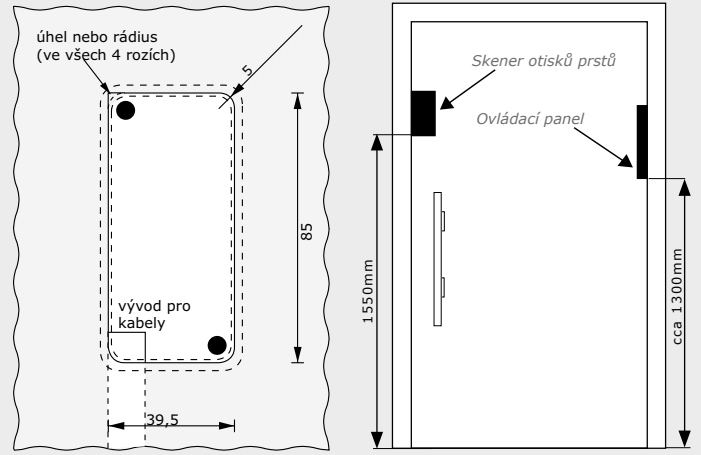

Rozměry pro frézování