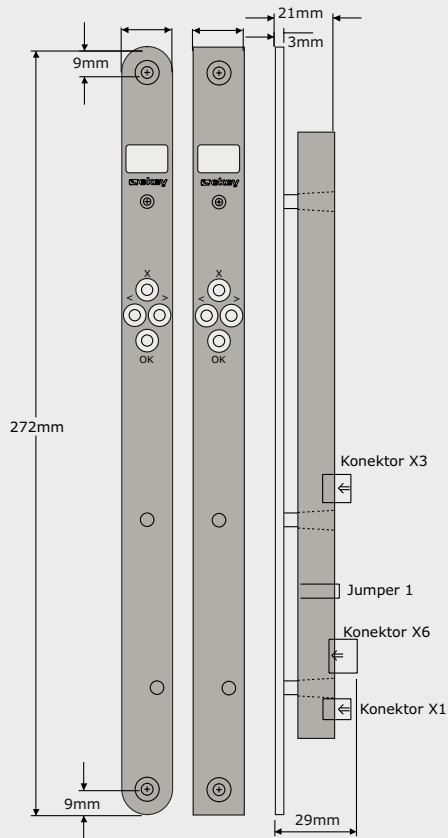

Cvak – Cvak – Připraveno!

Rozměry

Rozměry pro frézování

Skener otisků prstů

Šířka panelu:
18mm 20mm 24mm

Ovládací panel

	ekey® TOCAhome integra	ekey® TOCAhome 2 integra	ekey® TOCAhome pc integra	ekey® TOCANet S integra	ekey® TOCANet M integra	ekey® TOCANet L integra
Možnosti využití	Soukromé osoby / malé firmy (SMB)			Malé a střední firmy (SMB)	Malé a střední firmy (SMB)	Velké a nadnárodní společnosti
Počet otisků/uživatelů	99			40	200	2000
Relé 30V až do 2A	1	2	2	2	2	2
Barvy	Designové prvky - nerezavějící ocel/bílá/zlatá			Stejně jako u ekey® TOCAhome integra		
Rozměry ŠxVxH	Ovládací panel: 18 (20, 24)x272x26 mm Skener otisků prstů: 39x84,5x16 mm			Stejně jako u ekey® TOCAhome integra		
Samostatně pracující (bez PC)	✓	✓	✓	—*	—*	—*
Síťové řešení	—	—	—	✓	✓	✓
Rozhraní	—	—	USB přes konvertor	LAN přes konvertor		
Aktivace externího relé	✓**	✓**	✓**	✓***	✓***	✓***
Zdroj napětí	230V AC nebo 110 AC přes externí adaptér			Stejně jako u ekey® TOCAhome integra		
Pracovní napětí	8-24V AC nebo 8 až 30V DC			Stejně jako u ekey® TOCAhome integra		
Příkon	1W (standardní skener otisků prstů přibližně. 2W)			přibližně. 2W		
Zadávaní otisků přes skener otisků PC přes ekey® BIT	✓ —	✓ —	✓ —	— ✓	— ✓	— ✓
Přenositelné otisky prstů	—	—	✓	✓	✓	✓
Přístupové záznamy	—	—	○	○	○	○
Rozsah pracovních teplot	-40° až +85° C			-40° až +85° C		
Vlhkost	Max. 95%, IP43 skener otisků prstů, IP41 ovládací panel			Max. 95%, IP43 finger scanner, IP41 control panel		
Biometrické parametry	FAR 1 x 10 ⁻⁶ v FRR 1,4 x 10 ⁻²			FAR 1 x 10 ⁻⁶ v FRR 1,4 x 10 ⁻²		
Spolehlivost při výpadku napájení	Data jsou uložena v zařízení a nesmažou se při výpadku napájení			Stejně jako u ekey® TOCAhome integra		
Bezpečnost skeneru	Ochrana proti manipulaci			Ochrana proti manipulaci		
Výška pro instalaci skeneru otisků	Dolní hrana skeneru nejméně 1550 mm nad zemí			Stejně jako u ekey® TOCAhome integra		
Životnost	4 miliony přetažení prstů přes senzor za normálních podmínek			Stejně jako u ekey® TOCAhome integra		
Záruční doba	24 měsíců			24 měsíců		